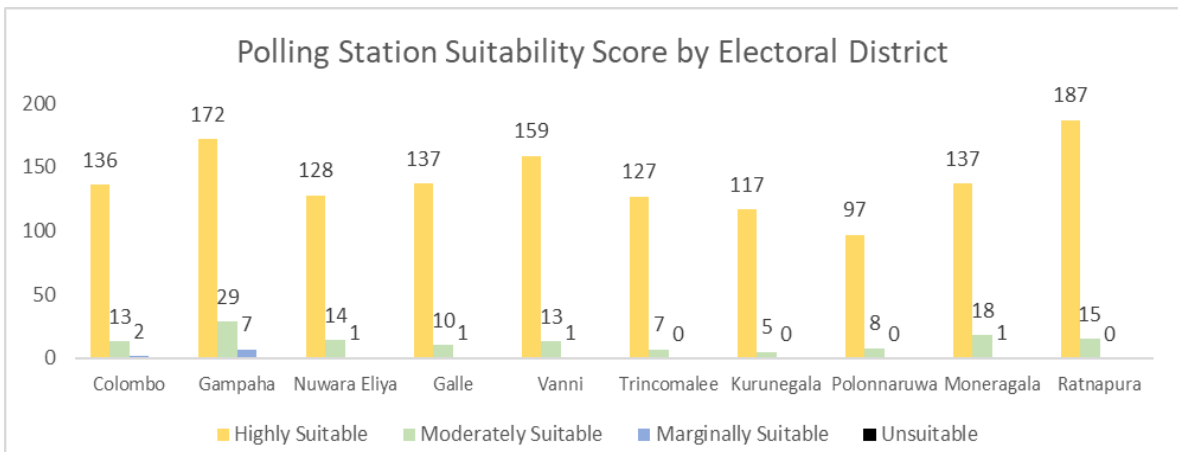

Polling Station Suitability Score by Electoral District

රූපය 4.4.1 : මැතිවරණ දිස්ත්‍රික්ක අනුව ඡන්ද පොළ යෝග්‍යතා ලකුණු

රත්නපුර (202කින් 187ක්), වන්නි (173කින් 159ක්), ගාල්ල (148කින් 137ක්) සහ මොණරාගල (156කින් 137ක්) වැනි දිස්ත්‍රික්ක ඉතා ඉහළ කාර්යක්ෂමතාවයක් පෙන්නුම් කරන අතර, ඒවායේ ඉතා ඉහළ යෝග්‍යතාවයක් සහිත ඡන්ද පොළ සාන්ද්‍රණයක් පවතින අතර පහළ මට්ටම්වල පවතින්නේ ඉතා අවම ඡන්ද පොළ සංඛ්‍යාවකි. එමෙන්ම ත්‍රිකුණාමලය, කුරුණෑගල සහ පොලොන්නරුව යන දිස්ත්‍රික්කවල ද අඛණ්ඩව ඉහළ යෝග්‍යතා මට්ටම් පවතින අතර, ඒවායේ අවම යෝග්‍යතාවයකින් යුක්ත හෝ අයෝග්‍ය මට්ටමේ ඡන්ද පොළ වාර්තා වී නොමැත.

කෙසේ වෙතත්, සමහර දිස්ත්‍රික්කවල මධ්‍යස්ථ යෝග්‍යතාවයක් සහිත ඡන්ද මධ්‍යස්ථාන සාපේක්ෂව වැඩි ප්‍රමාණයක් පවතින අතර, එමගින් සුළු වැඩිදියුණු කිරීම් අවශ්‍ය විය හැකි ප්‍රදේශ පෙන්නුම් කරයි. ගම්පහ (29) සහ කොළඹ (13) මෙම ගණයට අයත් ඉහළම සංඛ්‍යාවක් වාර්තා කර ඇති අතර, එමගින් සාමාන්‍ය කාර්යක්ෂමතාවය ඉහළ මට්ටමක පැවතුණද ඉලක්කගත වැඩිදියුණු කිරීම්වල අවශ්‍යතාවය යෝජනා කරයි. කොළඹ, ගම්පහ, නුවරඑළිය, ගාල්ල, වන්නි සහ මොණරාගල යන දිස්ත්‍රික්කවල කුඩා ඡන්ද පොළ