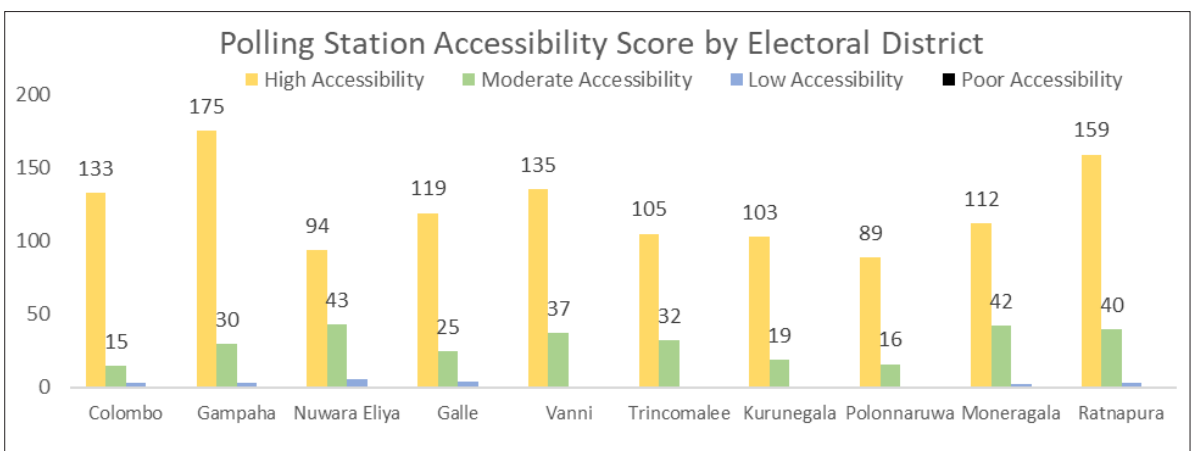

79.2%) ඉහළ මට්ටමේ ප්‍රවේශතාවය (High Accessibility) යන කාණ්ඩයට අයත් වේ. මාර්ග සම්බන්ධතාවය, පිහිටීමේ පහසුව සහ භෞතික ප්‍රවේශය වැනි සාධක සැලකිල්ලට ගනිමින් බහුතරයක් ඡන්ද පොළ ඡන්දදායකයින්ට ප්‍රවේශ වීමට පහසු වන පරිදි හොඳින් ස්ථානගත කර ඇති බව මෙයින් ඇඟවෙන්නකි.

ඡන්ද පොළ 299 ක් (ප්‍රතිශතයක් ලෙස 19.4% ක් පමණ) මධ්‍යස්ථ මට්ටමේ ප්‍රවේශතාවය (Moderate Accessibility) ලෙස වර්ගීකරණය කර ඇත. මෙම ඡන්ද පොළ වෙත ප්‍රවේශ වීමේ දී ඡන්දදායකයින්ට සුළු අභියෝග වලට මුහුණ දීමට සිදුවිය හැකි නමුත් සාමාන්‍යයෙන් විශාල අපහසුවකින් තොරව ළඟා විය හැකිය.

පහළ මට්ටමේ ප්‍රවේශතාවය (Low Accessibility) කාණ්ඩයට අයත් වන්නේ ඡන්ද පොළ 22 ක් (1.4% ක්) පමණි. ප්‍රවේශතාවයට සැලකිය යුතු බාධාවන් පවතින ස්ථාන ඇත්තේ ඉතා අල්ප ප්‍රමාණයක් බව මෙයින් පෙනී යන්නකි. මෙහි දී වඩාත්ම වැදගත් කරුණ වන්නේ, කිසිදු දිස්ත්‍රික්කයක දුර්වල ප්‍රවේශතාවය (Poor Accessibility) යටතේ කිසිදු ඡන්ද පොළක් වර්ගීකරණය වී නොතිබීමයි. මෙය ඡන්ද පොළ පිහිටුවීම සහ සැලසුම් කිරීම සම්බන්ධයෙන් පවතින සමස්ථ ප්‍රමිතීන්ගේ ශක්තිමත් බව පිළිබිඹු කරයි.

රූපය 4.1.1: මැතිවරණ දිස්ත්‍රික්ක අනුව ඡන්ද පොළ ප්‍රවේශතාවය පිළිබඳ ලකුණු