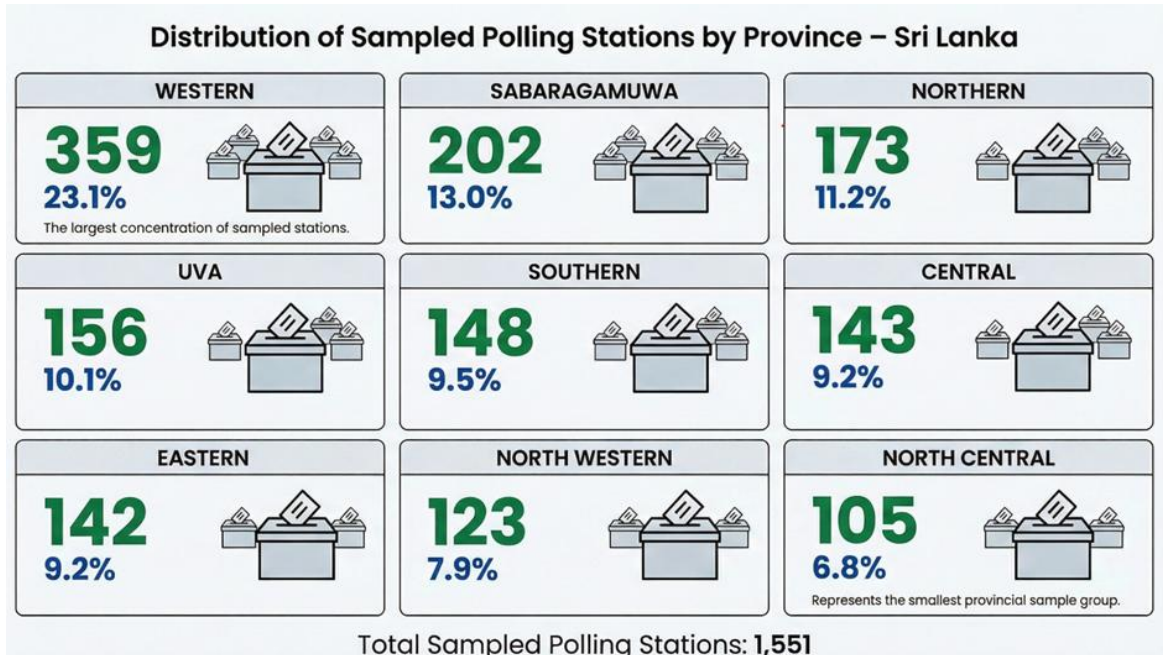

වගුව 3.4.1: එක් එක් මැතිවරණ දිස්ත්‍රික්කය සඳහා වන මැතිවරණ කොට්ඨාස අනුව ඡන්ද පොළ ව්‍යාප්තිය

දිස්ත්‍රික්කය	තෝරා ගත් ඡන්ද කොට්ඨාසය	එක් එක් ඡන්ද කොට්ඨාශය තුළ ඇති මුළු ඡන්ද පොළ සංඛ්‍යාව	එක් එක් ඡන්ද කොට්ඨාශයෙන් තෝරාගත් නියැදි ඡන්ද මධ්‍යස්ථාන
කොළඹ	බොරැල්ල	46	32
	දෙහිවල	39	27
	කඩුවෙල	130	90
එකතුව		215	149
ගම්පහ	වත්තල	84	58
	කටාන	106	73
	ජා-ඇළ	102	71
එකතුව		292	202
නුවරඑළිය	කොත්මලේ	90	62
	වලපනේ	85	59
එකතුව		175	121
ගාල්ල	අම්බලන්ගොඩ	66	46
	කරන්දෙනිය	62	43
	බද්දේගම	85	59
එකතුව		213	148
වන්නි	මන්නාරම	98	68
	වවුනියාව	152	105
එකතුව		250	173
ත්‍රිකුණාමලය	සේරුවිල	98	68
	ත්‍රිකුණාමලය	106	73

මූලාශ්‍රය: ඡන්ද පොළ ලැයිස්තුව - 2024 ඡනාධිපතිවරණය - ශ්‍රී ලංකා මැතිවරණ කොමිෂන් සභාව

සටහන්:

1. වටයන ලද අගයන්: එක් එක් කොට්ඨාසය සඳහා අනුපාතය ගණනය කිරීමෙන් පසු "වෙන් කරන ලද ඡන්ද පොළ" තීරුවේ අවසාන අගයන් ආසන්නතම පූර්ණ සංඛ්‍යාවට වටයනු ලැබේ.
2. ගැලපීම්: (වැටපීම් හේතුවෙන්) සියලුම දිස්ත්‍රික්ක පුරා වෙන් කරන ලද මුළු ඡන්ද මධ්‍යස්ථාන සංඛ්‍යාව 1500 ක් ලෙස එකතු නොවන්නේ නම්, දිස්ත්‍රික් අවසාන වෙන්කිරීම් සඳහා ගලපනු ලැබේ.
3. සමානුපාතික බව: මෙම ක්‍රමය මගින් එක් එක් මැතිවරණ කොට්ඨාසයට එහි දිස්ත්‍රික්කය තුළ ඇති මුළු ඡන්ද පොළ සංඛ්‍යාවට සමානුපාතිකව ඡන්ද පොළ කිහිපයක් ලැබෙන බව සහතික කරන අතර, එමගින් වෙන් කිරීමේ ක්‍රියාවලියේ සාධාරණත්වය පවත්වා ගෙන යාමට කටයුතු කෙරේ.

රූපය 3.4.1: දිස්ත්‍රික්ක අනුව ඡන්ද පොළ නියැදි ව්‍යාප්තිය

3.4.1 පළාත් අනුව ඡන්ද පොළ ව්‍යාප්තිය

ඡන්ද පොළ නියැදිය මගින් පළාත් නවයම නියෝජනය වේ. වැඩිම ඡන්ද පොළ ප්‍රතිශතය බස්නාහිර පළාතෙන් (23.1%) වාර්තා වන අතර අඩුම ප්‍රතිශතය උතුරු මැද පළාතෙන් (6.8%) වාර්තා වේ. මෙම ව්‍යාප්තිය මගින් පළාත් පුරා ඇති මුළු ඡන්ද පොළ සංඛ්‍යාවේ විචලනය පුළුල් ලෙස පිළිබිඹු වන අතර, එහිදී බස්නාහිර පළාත වැනි වඩාත් ජනාකීර්ණ සහ නාගරීකරණය වූ පළාත්වල, ජනගහනය අඩු පළාත්වලට සාපේක්ෂව ඉහළ ඡන්ද පොළ සාන්ද්‍රණයක් පවතී.

ගුව 3.4.2: පළාත් අනුව නියැදි ඡන්ද පොළ බෙදී යාම

පළාත	ඡන්ද පොළ සංඛ්‍යාව	ප්‍රතිශතය
බස්නාහිර	359	23.1
මධ්‍යම	143	9.2
දකුණු	148	9.5
වයඹ	123	7.9
සබරගමුව	202	13
උතුරු	173	11.2
නැගෙනහිර	142	9.2
ඌව	156	10.1
උතුරු මැද	105	6.8
මුළු එකතුව	1551	100