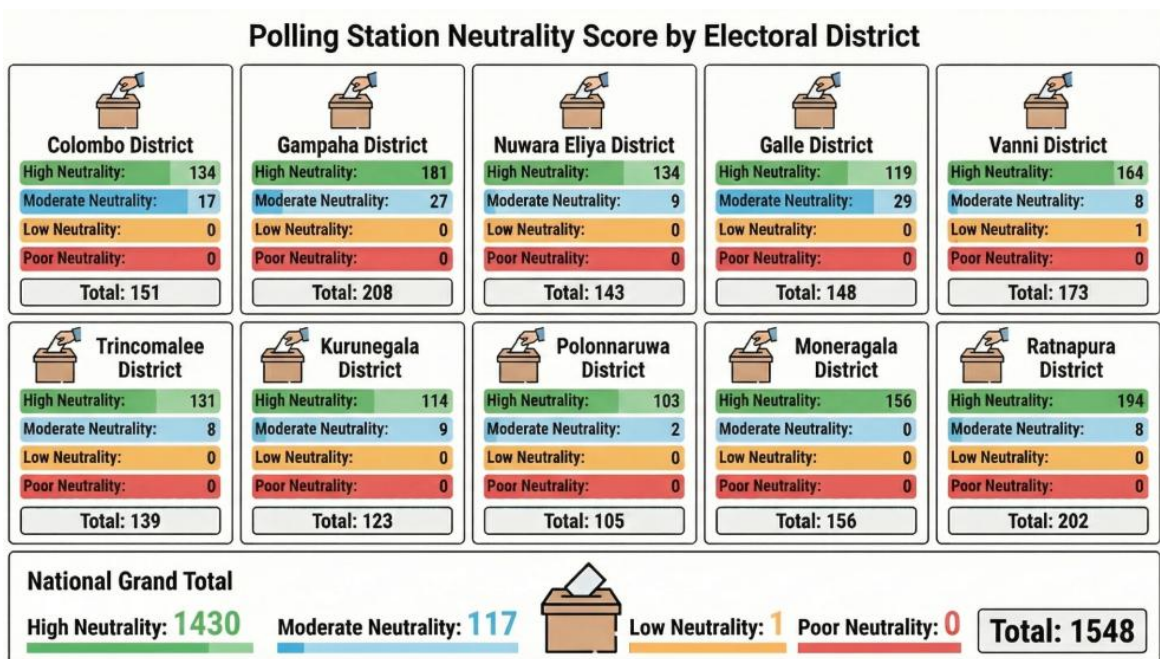

කොළඹ සහ ගම්පහ වැනි වඩාත් නාගරීකරණය වූ සහ ජනාකීර්ණ දිස්ත්‍රික්ක ද ශක්තිමත් මධ්‍යස්ථභාවයක් පෙන්නුම් කරන අතර, එහි ඡන්ද පොළ අතුරින් පිළිවෙලින් 88.7% ක් සහ 87.0% ක් ඉහළ මධ්‍යස්ථභාවයක් සහිත ලෙස වර්ගීකරණය කොට තිබේ. කෙසේ වුවද, මෙම දිස්ත්‍රික්ක ගාල්ල දිස්ත්‍රික්කය ද සමඟ සාපේක්ෂව මධ්‍යම මට්ටමේ මධ්‍යස්ථභාවයක් සහිත ඡන්ද පොළ වැඩි සංඛ්‍යාවක් (පිළිවෙලින් 17, 27, සහ 29) වාර්තා කරන අතර, එය එම ප්‍රදේශවල ඇති ඉහළ මට්ටමේ දේශපාලන ක්‍රියාකාරකම් සහ ආයතනික පැවැත්ම පිළිබිඹු කරන්නක් විය හැකිය.

වන්නි දිස්ත්‍රික්කය යනු අඩු මධ්‍යස්ථභාවය යටතේ ඡන්ද පොළක් වර්ගීකරණය කර ඇති එකම දිස්ත්‍රික්කය වුවද, එහි සමස්ත ව්‍යාප්තිය තවමත් ඉතා වාසිදායක මට්ටමක පවතින අතර ඡන්ද පොළ අතුරින් 94% කට වඩා ඉහළ මධ්‍යස්ථභාවයක් සහිත ලෙස වර්ගීකරණය කර ඇත.

වගුව 4.2.2 : මැතිවරණ දිස්ත්‍රික්ක අනුව ඡන්ද පොළ මධ්‍යස්ථභාවය පිළිබඳ ලකුණු

මැතිවරණ දිස්ත්‍රික්කය	ඉහළ මධ්‍යස්ථභාවය	මධ්‍යස්ථ මධ්‍යස්ථභාවය	අඩු මධ්‍යස්ථභාවය	දුර්වල මධ්‍යස්ථභාවය	මුළු එකතුව
කොළඹ	134	17	0	0	151
ගම්පහ	181	27	0	0	208
නුවරඑළිය	134	9	0	0	143
ගාල්ල	119	29	0	0	148
වන්නි	164	8	1	0	173
ත්‍රිකුණාමලය	131	8	0	0	139
කුරුණෑගල	114	9	0	0	123
පොළොන්නරුව	103	2	0	0	105
මොණරාගල	156	0	0	0	156
රත්නපුරය	194	8	0	0	202
මුළු එකතුව	1430	117	1	0	1548

ශ්‍රී ලංකාවේ ඡන්ද පොළ සමාලෝචනය පිළිබඳ අධ්‍යයනය: ප්‍රවේශතාව, මධ්‍යස්ථභාවය, කළමනාකරණ හැකියාව සහ යෝග්‍යතාවය පිළිබඳ දර්ශකය