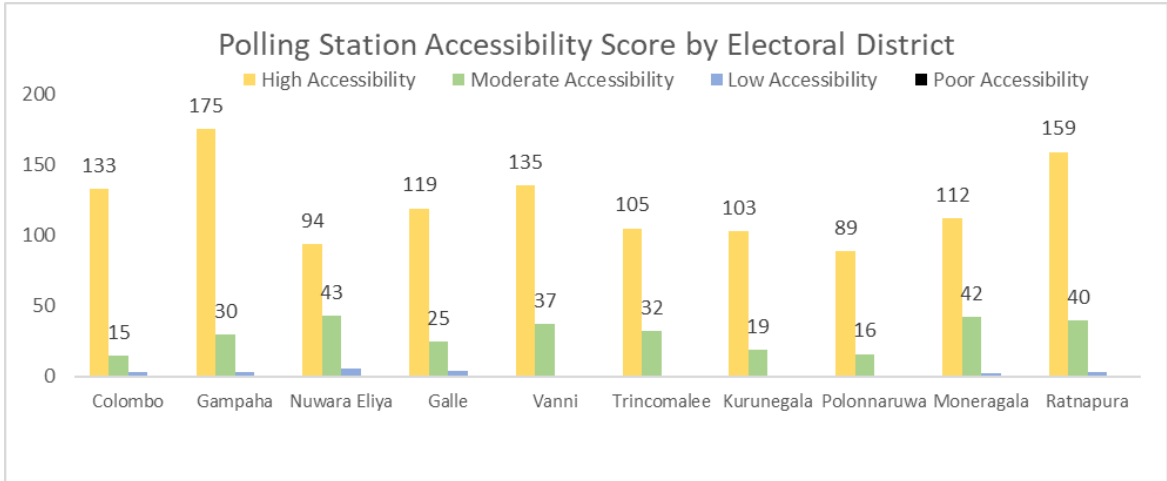

රූපය 4.3.1: දිස්ත්‍රික්ක අනුව ඡන්ද පොළ කළමනාකරණ හැකියාව පිළිබඳ ලකුණු

සමස්ථයක් ලෙස ගත් කළ, මෙම සොයාගැනීම් මගින් බොහෝ දිස්ත්‍රික්කවල ඡන්ද පොළ කළමනාකරණය කළ හැකි බව පිළිබඳ ශක්තිමත් පදනමක් පවතින බව ඉස්මතු කරන අතරම, විශේෂයෙන් ගම්පහ, කොළඹ, මොනරාගල සහ පොළොන්නරුව යන දිස්ත්‍රික්කවල නිරීක්ෂණය කරන ලද විචලනයන් මගින් ඉලක්කගත මැදිහත්වීම්වල අවශ්‍යතාවය යෝජනා කරයි. ඒකාකාරී ප්‍රමිතීන් සහතික කිරීමට, මෙහෙයුම් කාර්යක්ෂමතාව ඉහළ නැංවීමට සහ සමස්ත මැතිවරණ ක්‍රියාවලියේ ස්වාධීනත්වය ශක්තිමත් කිරීමට නම්, දුර්වල සහ මධ්‍යස්ථ මට්ටමේ කළමනාකරණය කළ හැකි ඡන්ද පොළවල් තුළ පවතින අඩුපාඩු මගහරවා ගැනීම අත්‍යවශ්‍ය වේ.

4.3.3 ප්‍රතිපත්තිමය ඇඟවුම්

1. කළමනාකරණ හැකියාව අධීක්ෂණය සඳහා ආයතනික ප්‍රවේශයක අවශ්‍යතාවය

ඡන්ද පොළ කළමනාකරණ හැකියාව අධීක්ෂණය කිරීම සඳහා අඛණ්ඩ සහ ආයතනික ප්‍රවේශයක අවශ්‍යතාවය මෙම සොයාගැනීම් මගින් අවධාරණය කෙරේ. යටිතල පහසුකම්වල පවතින හිඩැස් හඳුනා ගැනීමට, ආයෝජන සඳහා ප්‍රමුඛතාවය ලබා දීමට සහ ඡන්ද පොළ තෝරා ගැනීම සඳහා මඟ පෙන්වීමට මැතිවරණ කොමිෂන් සභාවට PSMI දර්ශකය ප්‍රායෝගික තීරණ ගැනීමේ ආධාරක මෙවලමක් ලෙස භාවිතා කළ හැකිය.

2. ඉලක්කගත මැදිහත්වීම්

මධ්‍යස්ථ සහ දුර්වල මට්ටමේ කළමනාකරණය කළ හැකි ඡන්ද පොළ වැඩි වශයෙන් සංකේන්ද්‍රණය වී ඇති දිස්ත්‍රික්ක කෙරෙහි විශේෂ අවධානයක් යොමු කළ යුතුය. එහිදී සිදුකරන ඉලක්කගත මැදිහත්වීම් මගින් සමස්ත මැතිවරණ කාර්යක්ෂමතාව සැලකිය යුතු ලෙස වැඩිදියුණු කළ හැකිය. අවම යටිතල පහසුකම් ප්‍රමිතීන් ස්ථාපිත කිරීම සහ වරින් වර සිදුකරන ඇගයීම් මගින් දිවයින පුරා පවතින ඡන්ද පොළ ස්ථාවරත්වය සහ විශ්වසනීයත්වය තවදුරටත් ශක්තිමත් කළ හැකිය.