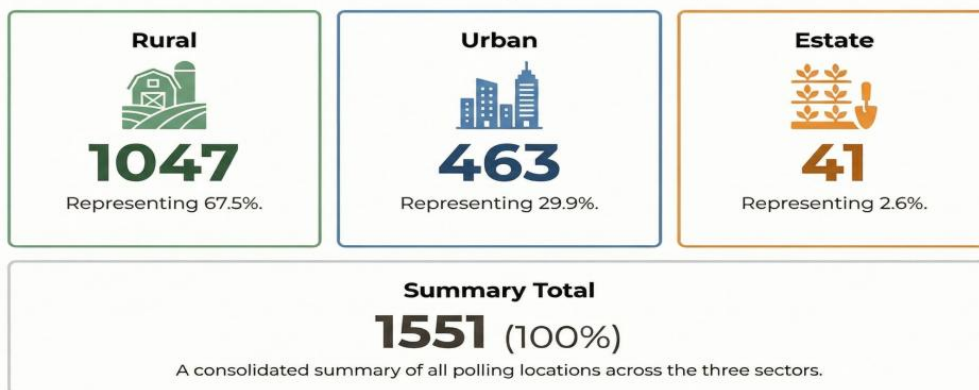

රූපය 3.4.3 : අංශ අනුව ඡන්ද පොළ නියැදි ව්‍යාප්තිය

ශ්‍රී ලංකාවේ ඡන්ද පොළ සමාලෝචනය පිළිබඳ අධ්‍යයනය: ප්‍රවේශතාව, මධ්‍යස්ථතාවය, කළමනාකරණ හැකියාව සහ යෝග්‍යතාවය පිළිබඳ දර්ශකය