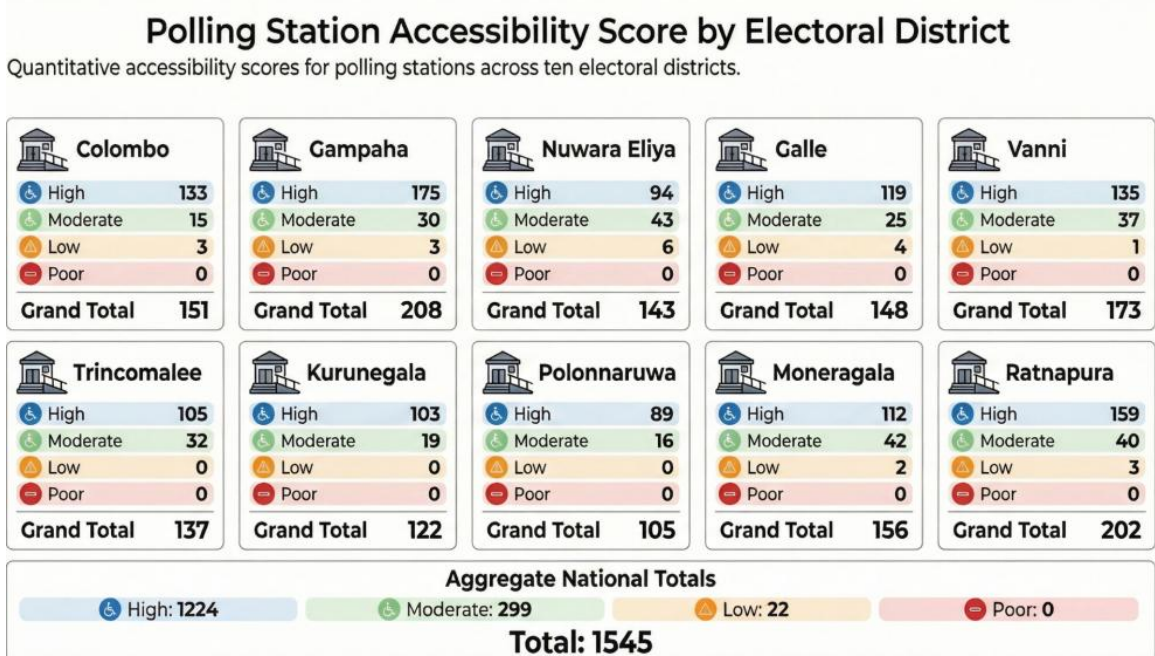

79.2%) ඉහළ මට්ටමේ ප්‍රවේශතාවය (High Accessibility) යන කාණ්ඩයට අයත් වේ. මාර්ග සම්බන්ධතාවය, පිහිටීමේ පහසුව සහ භෞතික ප්‍රවේශය වැනි සාධක සැලකිල්ලට ගනිමින් බහුතරයක් ඡන්ද පොළ ඡන්දදායකයින්ට ප්‍රවේශ වීමට පහසු වන පරිදි හොඳින් ස්ථානගත කර ඇති බව මෙයින් ඇඟවෙන්නකි.

ඡන්ද පොළ 299 ක් (ප්‍රතිශතයක් ලෙස 19.4% ක් පමණ) මධ්‍යස්ථ මට්ටමේ ප්‍රවේශතාවය (Moderate Accessibility) ලෙස වර්ගීකරණය කර ඇත. මෙම ඡන්ද පොළ වෙත ප්‍රවේශ වීමේ දී ඡන්දදායකයින්ට සුළු අභියෝග වලට මුහුණ දීමට සිදුවිය හැකි නමුත් සාමාන්‍යයෙන් විශාල අපහසුවකින් තොරව ළඟා විය හැකිය.

පහළ මට්ටමේ ප්‍රවේශතාවය (Low Accessibility) කාණ්ඩයට අයත් වන්නේ ඡන්ද පොළ 22 ක් (1.4% ක්) පමණි. ප්‍රවේශතාවයට සැලකිය යුතු බාධාවන් පවතින ස්ථාන ඇත්තේ ඉතා අල්ප ප්‍රමාණයක් බව මෙයින් පෙනී යන්නකි. මෙහි දී වඩාත්ම වැදගත් කරුණ වන්නේ, කිසිදු දිස්ත්‍රික්කයක දුර්වල ප්‍රවේශතාවය (Poor Accessibility) යටතේ කිසිදු ඡන්ද පොළක් වර්ගීකරණය වී නොතිබීමයි. මෙය ඡන්ද පොළ පිහිටුවීම සහ සැලසුම් කිරීම සම්බන්ධයෙන් පවතින සමස්ථ ප්‍රමිතීන්ගේ ශක්තිමත් බව පිළිබිඹු කරයි.

රූපය 4.1.1: මැතිවරණ දිස්ත්‍රික්ක අනුව ඡන්ද පොළ ප්‍රවේශතාවය පිළිබඳ ලකුණු