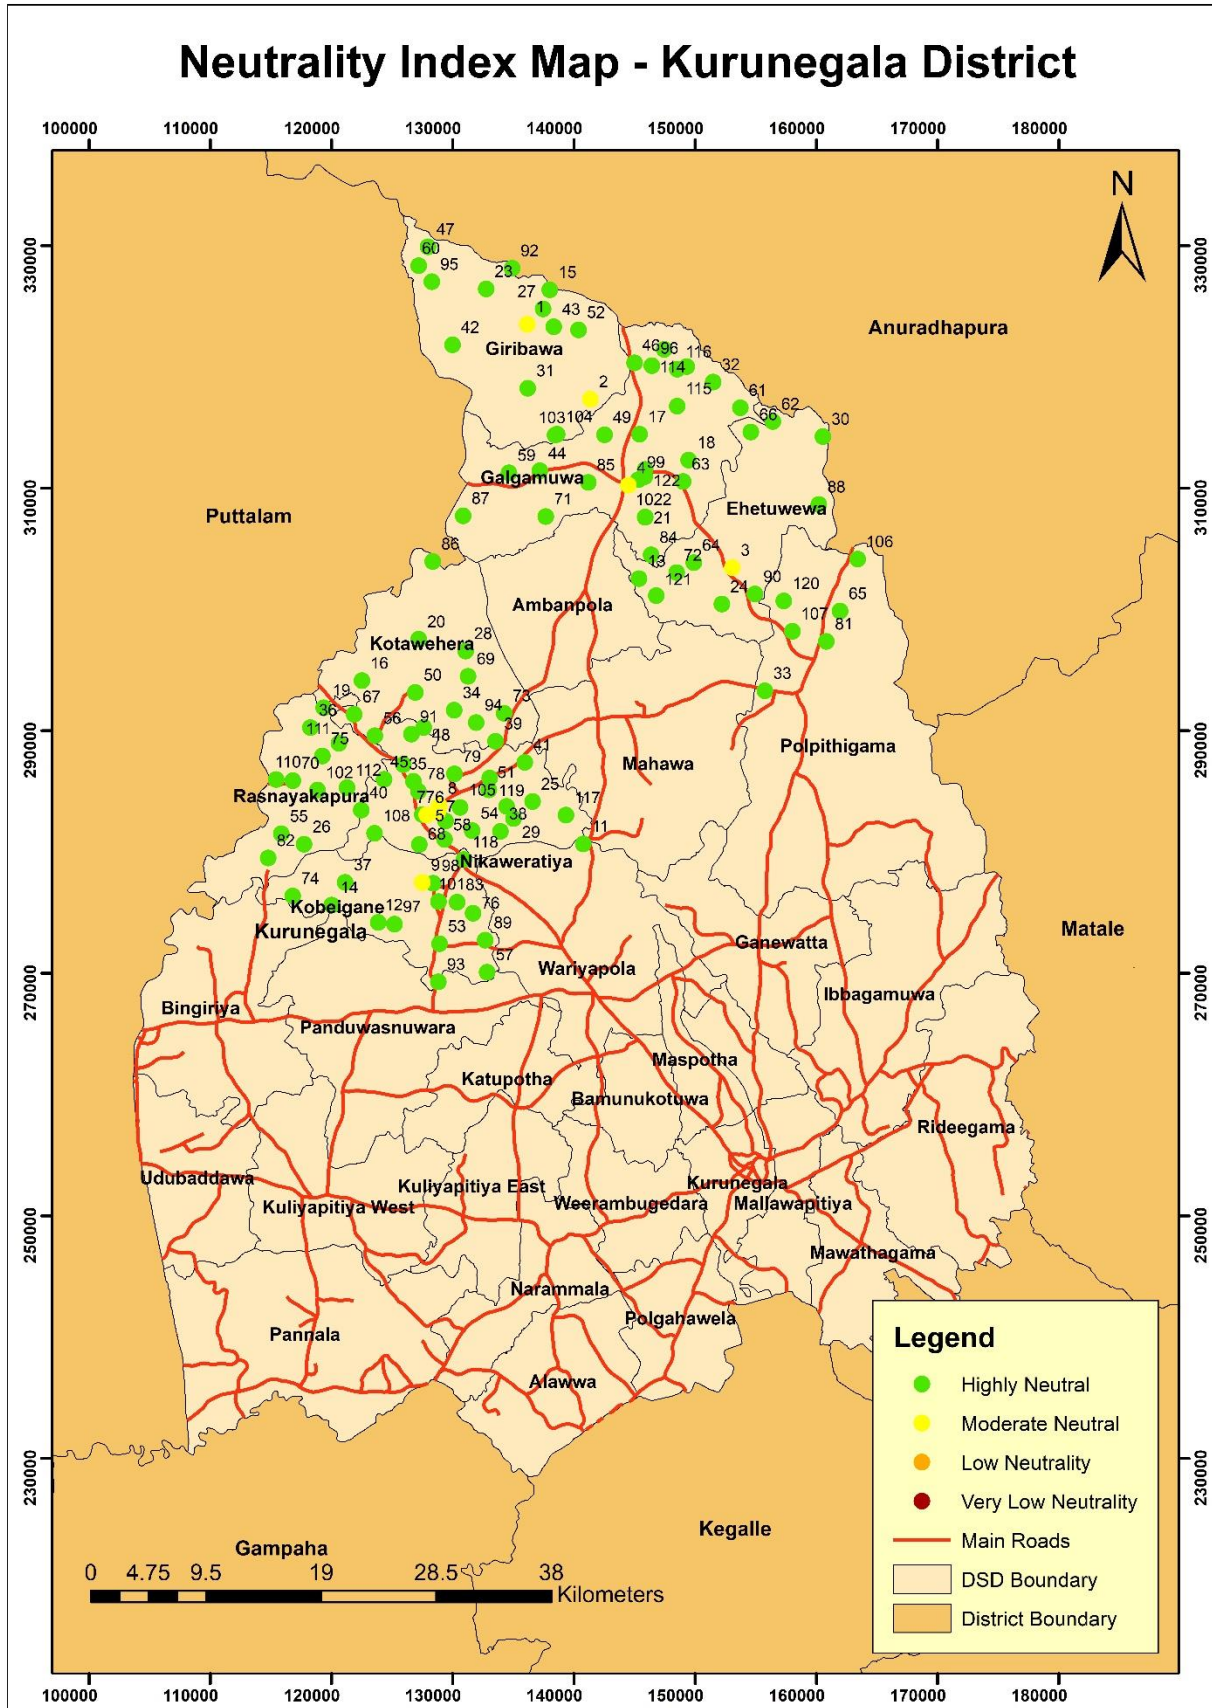

Figure 8.2: Neutrality Index Map