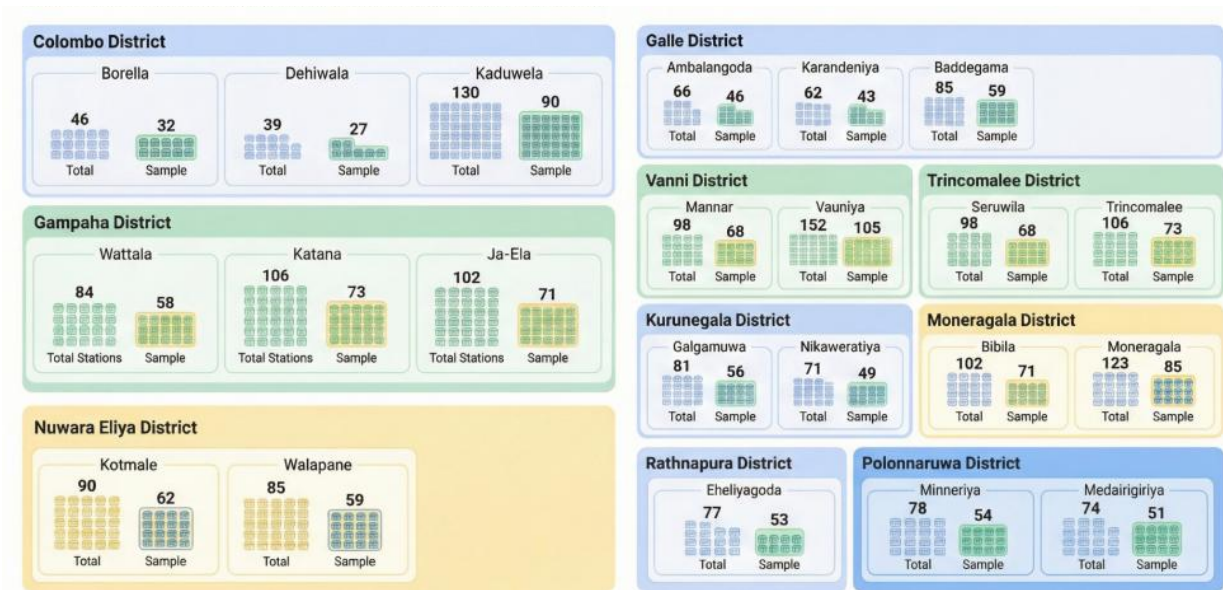

3.4 නියැදි ව්‍යාප්තිය

මැතිවරණ දිස්ත්‍රික්ක 10කින් සහ ඉන් අනතුරුව මැතිවරණ කොට්ඨාස 24කින් අහඹු නියැදියක් ලබා ගන්නා ලදී. 01 වන වගුව මගින් එක් එක් දිස්ත්‍රික්කය වෙතින් තෝරාගත් මැතිවරණ කොට්ඨාස සහ ඊට අදාළ ඡන්ද පොළ සංඛ්‍යාව සාරාංශගත කරයි.

වගුව 3.4.1: එක් එක් මැතිවරණ දිස්ත්‍රික්කය සඳහා වන මැතිවරණ කොට්ඨාස අනුව ඡන්ද පොළ ව්‍යාප්තිය

දිස්ත්‍රික්කය	තෝරා ගත් ඡන්ද කොට්ඨාසය	එක් එක් ඡන්ද කොට්ඨාශය තුළ ඇති මුළු ඡන්ද පොළ සංඛ්‍යාව	එක් එක් ඡන්ද කොට්ඨාශයෙන් තෝරාගත් නියැදි ඡන්ද මධ්‍යස්ථාන
කොළඹ	බොරැල්ල	46	32
	දෙහිවල	39	27
	කඩුවෙල	130	90
එකතුව		215	149
ගම්පහ	වත්තල	84	58
	කටාන	106	73
	ජා-ඇළ	102	71
එකතුව		292	202
නුවරඑළිය	කොත්මලේ	90	62
	වලපනේ	85	59
එකතුව		175	121
ගාල්ල	අම්බලන්ගොඩ	66	46
	කරන්දෙනිය	62	43
	බද්දේගම	85	59
එකතුව		213	148
වන්නි	මන්නාරම	98	68
	වවුනියාව	152	105
එකතුව		250	173
ත්‍රිකුණාමලය	සේරුවිල	98	68
	ත්‍රිකුණාමලය	106	73

මූලාශ්‍රය: ඡන්ද පොළ ලැයිස්තුව - 2024 ඡනාධිපතිවරණය - ශ්‍රී ලංකා මැතිවරණ කොමිෂන් සභාව

සටහන්:

1. වටයන ලද අගයන්: එක් එක් කොට්ඨාසය සඳහා අනුපාතය ගණනය කිරීමෙන් පසු "වෙන් කරන ලද ඡන්ද පොළ" තීරුවේ අවසාන අගයන් ආසන්නතම පූර්ණ සංඛ්‍යාවට වටයනු ලැබේ.
2. ගැලපීම්: (වැටපීම් හේතුවෙන්) සියලුම දිස්ත්‍රික්ක පුරා වෙන් කරන ලද මුළු ඡන්ද මධ්‍යස්ථාන සංඛ්‍යාව 1500 ක් ලෙස එකතු නොවන්නේ නම්, දිස්ත්‍රික් අවසාන වෙන්කිරීම් සඳහා ගලපනු ලැබේ.
3. සමානුපාතික බව: මෙම ක්‍රමය මගින් එක් එක් මැතිවරණ කොට්ඨාසයට එහි දිස්ත්‍රික්කය තුළ ඇති මුළු ඡන්ද පොළ සංඛ්‍යාවට සමානුපාතිකව ඡන්ද පොළ කිහිපයක් ලැබෙන බව සහතික කරන අතර, එමගින් වෙන් කිරීමේ ක්‍රියාවලියේ සාධාරණත්වය පවත්වා ගෙන යාමට කටයුතු කෙරේ.

රූපය 3.4.1: දිස්ත්‍රික්ක අනුව ඡන්ද පොළ නියැදි ව්‍යාප්තිය

3.4.1 පළාත් අනුව ඡන්ද පොළ ව්‍යාප්තිය

ඡන්ද පොළ නියැදිය මගින් පළාත් නවයම නියෝජනය වේ. වැඩිම ඡන්ද පොළ ප්‍රතිශතය බස්නාහිර පළාතෙන් (23.1%) වාර්තා වන අතර අඩුම ප්‍රතිශතය උතුරු මැද පළාතෙන් (6.8%) වාර්තා වේ. මෙම ව්‍යාප්තිය මගින් පළාත් පුරා ඇති මුළු ඡන්ද පොළ සංඛ්‍යාවේ විචලනය පුළුල් ලෙස පිළිබිඹු වන අතර, එහිදී බස්නාහිර පළාත වැනි වඩාත් ජනාකීර්ණ සහ නාගරීකරණය වූ පළාත්වල, ජනගහනය අඩු පළාත්වලට සාපේක්ෂව ඉහළ ඡන්ද පොළ සාන්ද්‍රණයක් පවතී.