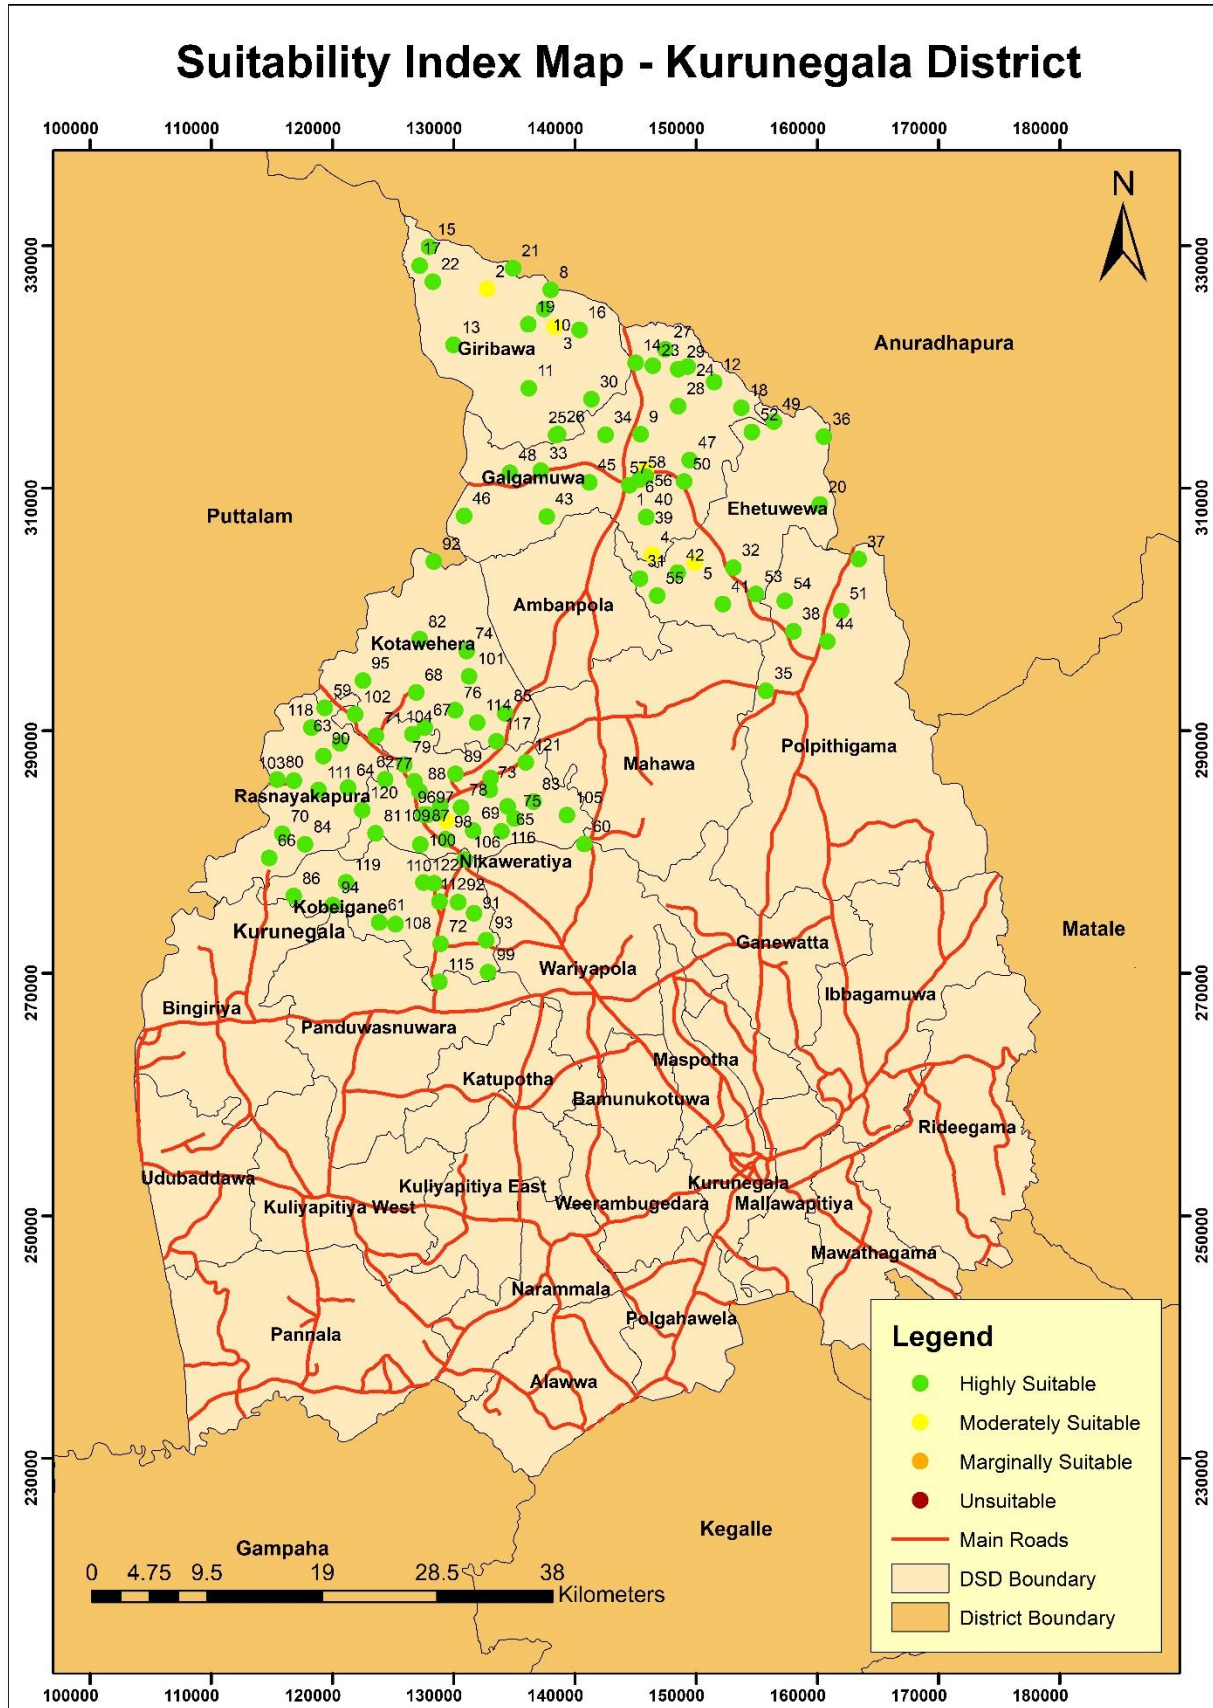

Figure 1.7: Kurunegala District Suitability Index Map