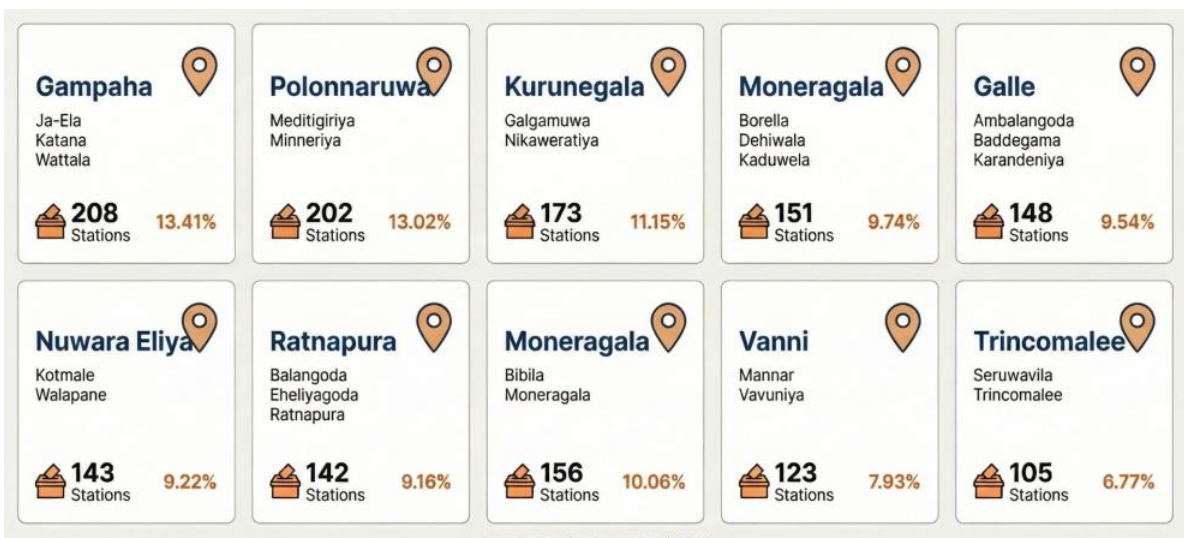

නියැදි ඡන්ද පොළ තෝරාගත් මැතිවරණ දිස්ත්‍රික්ක 10ක් සහ ඊට අනුගාමී මැතිවරණ කොට්ඨාස 24ක් පුරා විහිදී පවතී. ඡන්ද පොළ අතුරින් වැඩිම ප්‍රතිශතය ගම්පහ දිස්ත්‍රික්කයෙන් (13.41%) නිරික්ෂණය වන අතර, පොළොන්නරුව (13.02%) සහ කුරුණෑගල (11.15%) දිස්ත්‍රික්ක ඊට සමීපව පසුවෙයි. ඊට ප්‍රතිපක්ෂව, අඩුම ප්‍රතිශතය ත්‍රිකුණාමලය දිස්ත්‍රික්කයෙන් (6.77%) වාර්තා වන අතර වන්නි දිස්ත්‍රික්කයෙන් 7.93%ක් වාර්තා වේ. මෙම ව්‍යාප්තිය මගින් දිස්ත්‍රික්ක පුරා ඇති ඡන්ද පොළ සංඛ්‍යාවේ විචලනය පිළිබිඹු වන අතර, නියැදිය තුළ වැඩි ජනගහනයක් සහිත මෙන්ම අඩු ජනගහනයක් සහිත දිස්ත්‍රික්කවල සමබර නියෝජනයක් පෙන්වුම් කරයි. නියැදි රාමුව තුළ භූගෝලීය ව්‍යාප්තිය සහ විවිධත්වය සහතික කිරීම සඳහා තෝරාගත් මැතිවරණ කොට්ඨාස එක් එක් දිස්ත්‍රික්කයට ඇතුළත් වේ.

වගුව 3.4.4: මැතිවරණ දිස්ත්‍රික්ක අනුව ඡන්ද පොළ ප්‍රතිශත ව්‍යාප්තිය

දිස්ත්‍රික්කය	ඡන්ද කොට්ඨාසය	ඡන්ද පොළ සංඛ්‍යාව	ප්‍රතිශතය
කොළඹ	බොරැල්ල, දෙහිවල, කඩුවෙල	151	9.74
ගම්පහ	ජා-ඇළ, කටාන, වත්තල	208	13.41
නුවරඑළිය	කොත්මලේ, වලපනේ	143	9.22
ගාල්ල	අම්බලන්ගොඩ, බද්දේගම, කරන්දෙනිය	148	9.54
කුරුණෑගල	ගල්ගමුව, නිකවැටිය	173	11.15
රත්නපුර	බලංගොඩ, ඇහැලියගොඩ, රත්නපුර	142	9.16
වන්නි	මන්නාරම, වවුනියාව	123	7.93
ත්‍රිකුණාමලය	සේරුවිල, ත්‍රිකුණාමලය	105	6.77
මොනරාගල	බිබිල, මොනරාගල	156	10.06%
පොළොන්නරුව	මැදිරිගිරිය, මින්නේරිය	202	13.02%
එකතුව		1551	100.00%

රූපය 3.4.4 : මැතිවරණ දිස්ත්‍රික්ක අනුව ඡන්දපොළ ප්‍රතිශත ව්‍යාප්තිය