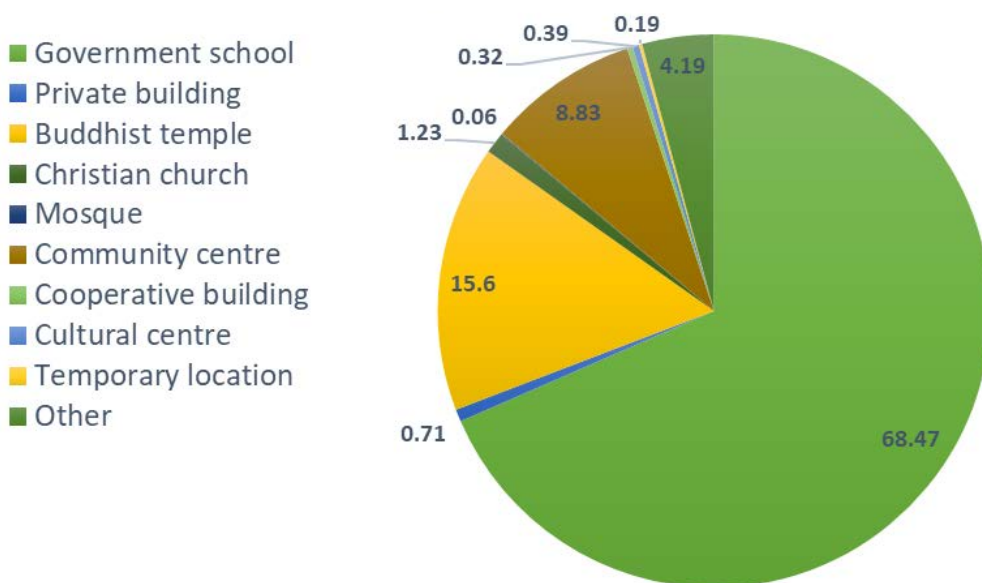

ජන්ද පොළ අතුරින් බහුතරයක් රජයේ පාසල්වල (68.47%) පිහිටා ඇති අතර, එමඟින් මැතිවරණ කටයුතු සඳහා මූලික ස්ථාන ලෙස ඒවායේ ඇති ප්‍රධාන භූමිකාව පෙන්නුම් කරයි. ආගමික ආයතන ද මේ සඳහා සැලකිය යුතු දායකත්වයක් ලබා දෙන අතර, බෞද්ධ විහාරස්ථාන 15.60%ක් ද, ක්‍රිස්තියානි පල්ලි (1.23%) සහ මුස්ලිම් පල්ලි (0.06%) කුඩා ප්‍රතිශතයන් ද නියෝජනය කරයි. ප්‍රජා මධ්‍යස්ථාන ජන්ද පොළ අතුරින් 8.83%ක් වන අතර, එය ප්‍රවේශ විය හැකි පොදු ස්ථාන ලෙස ඒවායේ ඇති වැදගත්කම පිළිබිඹු කරයි. පෞද්ගලික ගොඩනැගිලි, සමුපකාර ගොඩනැගිලි, සංස්කෘතික මධ්‍යස්ථාන, තාවකාලික ස්ථාන සහ වෙනත් විවිධ ස්ථාන ඇතුළු අනෙකුත් ස්ථාන වර්ග සමස්ථයක් ලෙස සාපේක්ෂව කුඩා ප්‍රතිශතයක් ගනී. සමස්ථයක් ලෙස ගත් කළ, මෙම ව්‍යාප්තිය මඟින් ජන්ද විමසීමේ කටයුතු සිදු කිරීම සඳහා රජයේ අධ්‍යාපන ආයතන සහ ප්‍රජා මූලික පහසුකම් මත දැඩි විශ්වාසයක් පවතින බව ඉස්මතු වන්නකි.

වගුව 3.4.5: ස්ථාන ප්‍රවර්ගය අනුව ජන්ද පොළ ව්‍යාප්තිය

ස්ථාන ප්‍රවර්ගය	ජන්ද පොළ සංඛ්‍යාව	ප්‍රතිශතය
රජයේ පාසල	1062	68.47
පෞද්ගලික ගොඩනැගිල්ල	11	0.71
බෞද්ධ පන්සල	242	15.60
ක්‍රිස්තියානි පල්ලිය	19	1.23
මුස්ලිම් පල්ලිය	1	0.06
ප්‍රජා මධ්‍යස්ථානය	137	8.83
සමුපකාර ගොඩනැගිල්ල	5	0.32
සංස්කෘතික මධ්‍යස්ථානය	6	0.39
තාවකාලික ස්ථානය	3	0.19
වෙනත්	65	4.19
මුළු එකතුව	1551	100.00

රූපය 3.4.5 : ස්ථාන ප්‍රවර්ගය අනුව ජන්ද පොළ ප්‍රතිශත ව්‍යාප්තිය