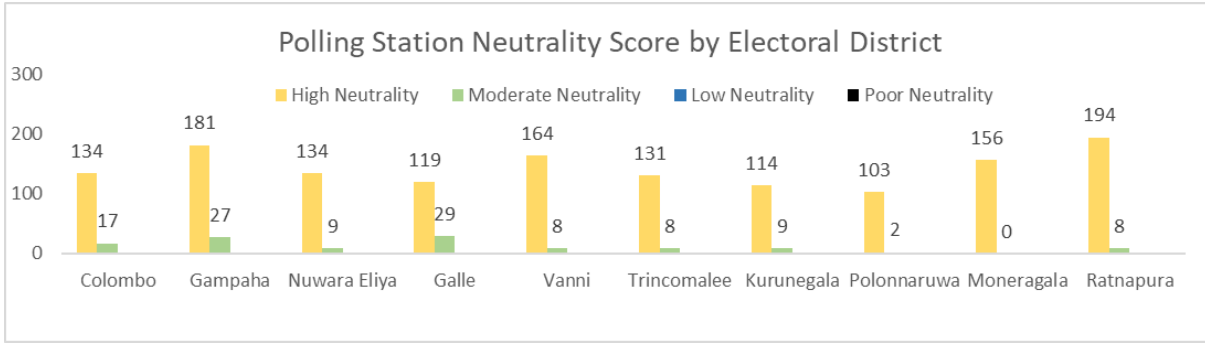

රූපය 4.2.1: මැතිවරණ දිස්ත්‍රික්ක අනුව ඡන්ද පොළ මධ්‍යස්ථභාවය පිළිබඳ ලකුණු

සාරාංශයක් ලෙස, සියලුම මැතිවරණ දිස්ත්‍රික්ක පුරා පවතින ඡන්ද පොළ මධ්‍යස්ථභාවය සම්බන්ධයෙන් ඉහළ ප්‍රමිතියක් පවත්වා ගෙන යන බවත්, දිස්ත්‍රික්ක අතර පවතින්නේ අවම වෙනසක් පමණක් බවත් බරපතල ගැටලුකාරී පරිසරයන් පිළිබඳ සාක්ෂි ප්‍රායෝගිකව නොපවතින බවත් 10 වන වගුව මගින් අවධාරණය කෙරේ. මෙයින් පෙනී යන්නේ ශ්‍රී ලංකාවේ ඡන්ද පොළ පිහිටුවීම සහ තෝරා ගැනීම නිදහස්, සාධාරණ සහ අපක්ෂපාතී මැතිවරණ සහභාගිත්වයක් සඳහා විශාල වශයෙන් සහය දක්වන බවයි.

4.2.3 ප්‍රතිපත්තිමය ඇඟවුම්

1. අඛණ්ඩ අධීක්ෂණය සහ ක්‍රියාශීලී ස්ථාන තෝරා ගැනීමේ උපාය මාර්ගවල අවශ්‍යතාවය

දිස්ත්‍රික්ක පුරා නිරීක්ෂණය කරන ලද අඛණ්ඩ ඉහළ මධ්‍යස්ථභාවය මගින් අපක්ෂපාතී මැතිවරණ පරිසරයක් පවත්වා ගැනීමට මැතිවරණ කොමිෂන් සභාව දක්වන කැපවීම පිළිබඳ ප්‍රබල සාක්ෂි සපයයි. කෙසේ වුවද, වඩාත් ජනාකීර්ණ සහ දේශපාලනිකව ක්‍රියාකාරී දිස්ත්‍රික්කවල මධ්‍යම ප්‍රමාණයේ මධ්‍යස්ථභාවයක් සහිත ස්ථාන පැවතීම හරහා අඛණ්ඩ අධීක්ෂණය සහ ක්‍රියාශීලී ස්ථාන තෝරා ගැනීමේ උපාය මාර්ගවල අවශ්‍යතාවය ඉස්මතු වන්නකි.

2. ප්‍රායෝගික තීරණ ගැනීමේ ආධාරක මෙවලමක් ලෙස ඡන්ද පොළ මධ්‍යස්ථතා දර්ශකයෙහි භාවිතය

PSNI දර්ශකය අනාගත මැතිවරණ සැලසුම් සඳහා ප්‍රායෝගික තීරණ ගැනීමේ ආධාරක මෙවලමක් ලෙස භාවිතා කළ හැකිය. එමගින් අවදානම් සහිත ස්ථාන හඳුනා ගැනීම, විකල්ප ස්ථාන සඳහා ප්‍රමුඛතාවය ලබා දීම සහ මැතිවරණ ස්වාධීනත්වය තවදුරටත් ශක්තිමත් කිරීම සඳහා පැහැදිලි මෙහෙයුම් මාර්ගෝපදේශ සකස් කිරීමට අවස්ථාව සැලසේ.

3. මැතිවරණ කාලසීමාව තුළ දේශපාලන මධ්‍යස්ථභාවය

මෙම සමීක්ෂණය පශ්චාත් මැතිවරණ කාලසීමාව තුළ පවත්වන ලදී. මාර්ගෝපදේශවලට අනුව, ශ්‍රී ලංකා මැතිවරණ කොමිෂන් සභාව (ECSL) සාමාන්‍යයෙන් ඡන්ද මධ්‍යස්ථතායක සිට මීටර් 500 ක සීමාවක් ඇතුළත ඇති දේශපාලන පක්ෂ කාර්යාල ඉවත් කරනු ලබයි. එබැවින්, මැතිවරණ කාලසීමාව තුළ සහ ඊට පෙර පවතින නිහඬ කාලසීමාව (cooling period) තුළ දේශපාලන මධ්‍යස්ථභාවය පවත්වා ගත හැකිය.

4. ග්‍රාම නිලධාරී මැතිවරණ පූර්ව විගණනයේ මධ්‍යස්ථභාවය පිළිබඳ පරාමිතීන්

ග්‍රාම නිලධාරී මට්ටමින් සිදුකරන මැතිවරණ පූර්ව විගණනයට (GN pre poll audit) මධ්‍යස්ථභාවය පිළිබඳ පරාමිතීන් ඇතුළත් කළ යුතු බව නිර්දේශ කෙරේ. තවද, අදාළ මැතිවරණ දිස්ත්‍රික්කය තුළ සාමකාමී වාතාවරණයක් පවත්වා ගැනීම සඳහා දේශපාලනික වශයෙන් මධ්‍යස්ථ ඡන්ද පොළ සහ අවට වටපිටාව පවත්වා ගැනීම උදෙසා මැතිවරණයට තරඟ කරන දේශපාලන පක්ෂ සහ ස්වාධීන කණ්ඩායම්/අපේක්ෂකයින් විසින් දිස්ත්‍රික් මට්ටමේ ගිවිසුම් ඇති කර ගැනීමද නිර්දේශ කෙරේ.