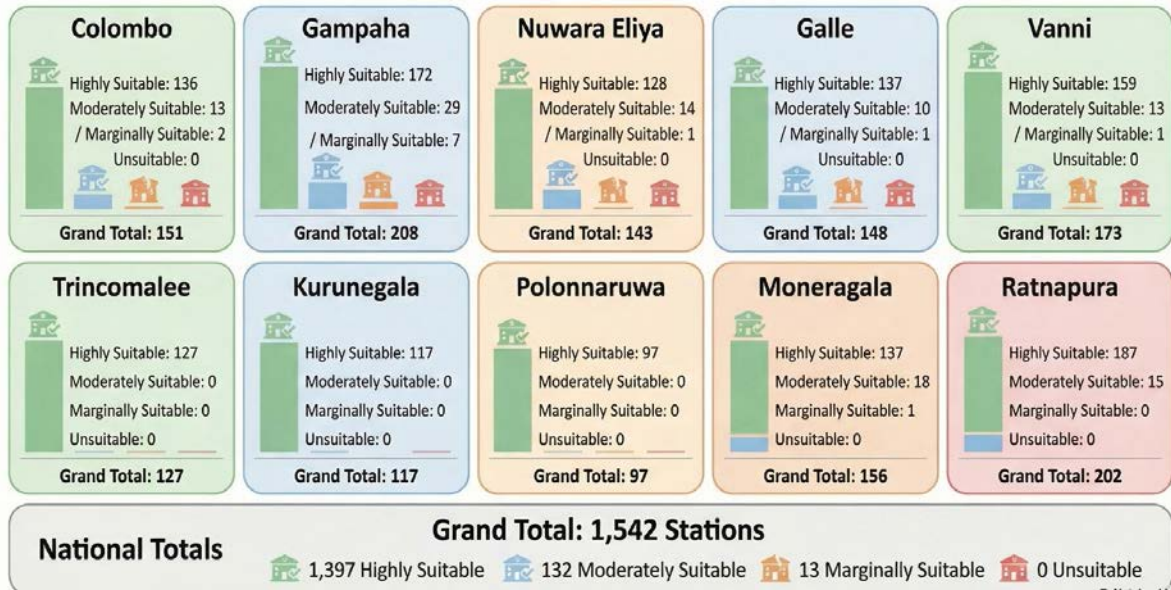

Polling Station Suitability Score by Electoral District

රූපය 4.4.1 : මැතිවරණ දිස්ත්‍රික්ක අනුව ඡන්ද පොළ යෝග්‍යතා ලකුණු

රත්නපුර (202කින් 187ක්), වන්නි (173කින් 159ක්), ගාල්ල (148කින් 137ක්) සහ මොණරාගල (156කින් 137ක්) වැනි දිස්ත්‍රික්ක ඉතා ඉහළ කාර්යක්ෂමතාවයක් පෙන්නුම් කරන අතර, ඒවායේ ඉතා ඉහළ යෝග්‍යතාවයක් සහිත ඡන්ද පොළ සාන්ද්‍රණයක් පවතින අතර පහළ මට්ටම්වල පවතින්නේ ඉතා අවම ඡන්ද පොළ සංඛ්‍යාවකි. එමෙන්ම ත්‍රිකුණාමලය, කුරුණෑගල සහ පොලොන්නරුව යන දිස්ත්‍රික්කවල ද අඛණ්ඩව ඉහළ යෝග්‍යතා මට්ටම් පවතින අතර, ඒවායේ අවම යෝග්‍යතාවයකින් යුක්ත හෝ අයෝග්‍ය මට්ටමේ ඡන්ද පොළ වාර්තා වී නොමැත.

කෙසේ වෙතත්, සමහර දිස්ත්‍රික්කවල මධ්‍යස්ථ යෝග්‍යතාවයක් සහිත ඡන්ද මධ්‍යස්ථාන සාපේක්ෂව වැඩි ප්‍රමාණයක් පවතින අතර, එමගින් සුළු වැඩිදියුණු කිරීම් අවශ්‍ය විය හැකි ප්‍රදේශ පෙන්නුම් කරයි. ගම්පහ (29) සහ කොළඹ (13) මෙම ගණයට අයත් ඉහළම සංඛ්‍යාවක් වාර්තා කර ඇති අතර, එමගින් සාමාන්‍ය කාර්යක්ෂමතාවය ඉහළ මට්ටමක පැවතුණද ඉලක්කගත වැඩිදියුණු කිරීම්වල අවශ්‍යතාවය යෝජනා කරයි. කොළඹ, ගම්පහ, නුවරඑළිය, ගාල්ල, වන්නි සහ මොණරාගල යන දිස්ත්‍රික්කවල කුඩා ඡන්ද පොළ