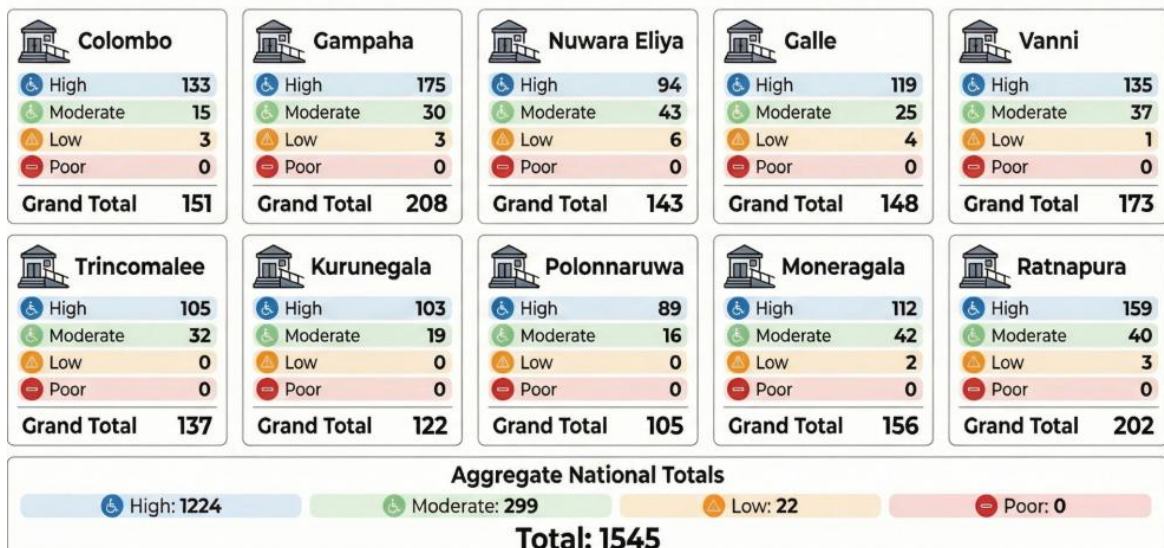

වගුව 4.3.2: මැතිවරණ දිස්ත්‍රික්ක අනුව ඡන්ද පොළ කළමනාකරණ හැකියාව පිළිබඳ ලකුණු

මැතිවරණ දිස්ත්‍රික්කය	ඉහළ මට්ටමෙන් කළමනාකරණය කළ හැකි	මධ්‍යස්ථව කළමනාකරණය කළ හැකි	අඩු මට්ටමෙන් කළමනාකරණය කළ හැකි	දුර්වල මට්ටමේ කළමනාකරණය කළ හැකි	මුළු එකතුව
කොළඹ	99	49	3	0	151
ගම්පහ	121	62	20	5	208
නුවරඑළිය	133	8	2	0	143
ගාල්ල	119	28	1	0	148
වන්නි	148	20	4	1	173
ත්‍රිකුණාමලය	124	15	1	0	140
කුරුණෑගල	108	14	1	0	123
පොළොන්නරුව	58	45	2	0	105
මොණරාගල	98	52	6	0	156
රත්නපුරය	175	24	3	0	202
මුළු එකතුව	1183	317	43	6	1549

Polling Station Accessibility Score by Electoral District

Quantitative accessibility scores for polling stations across ten electoral districts.