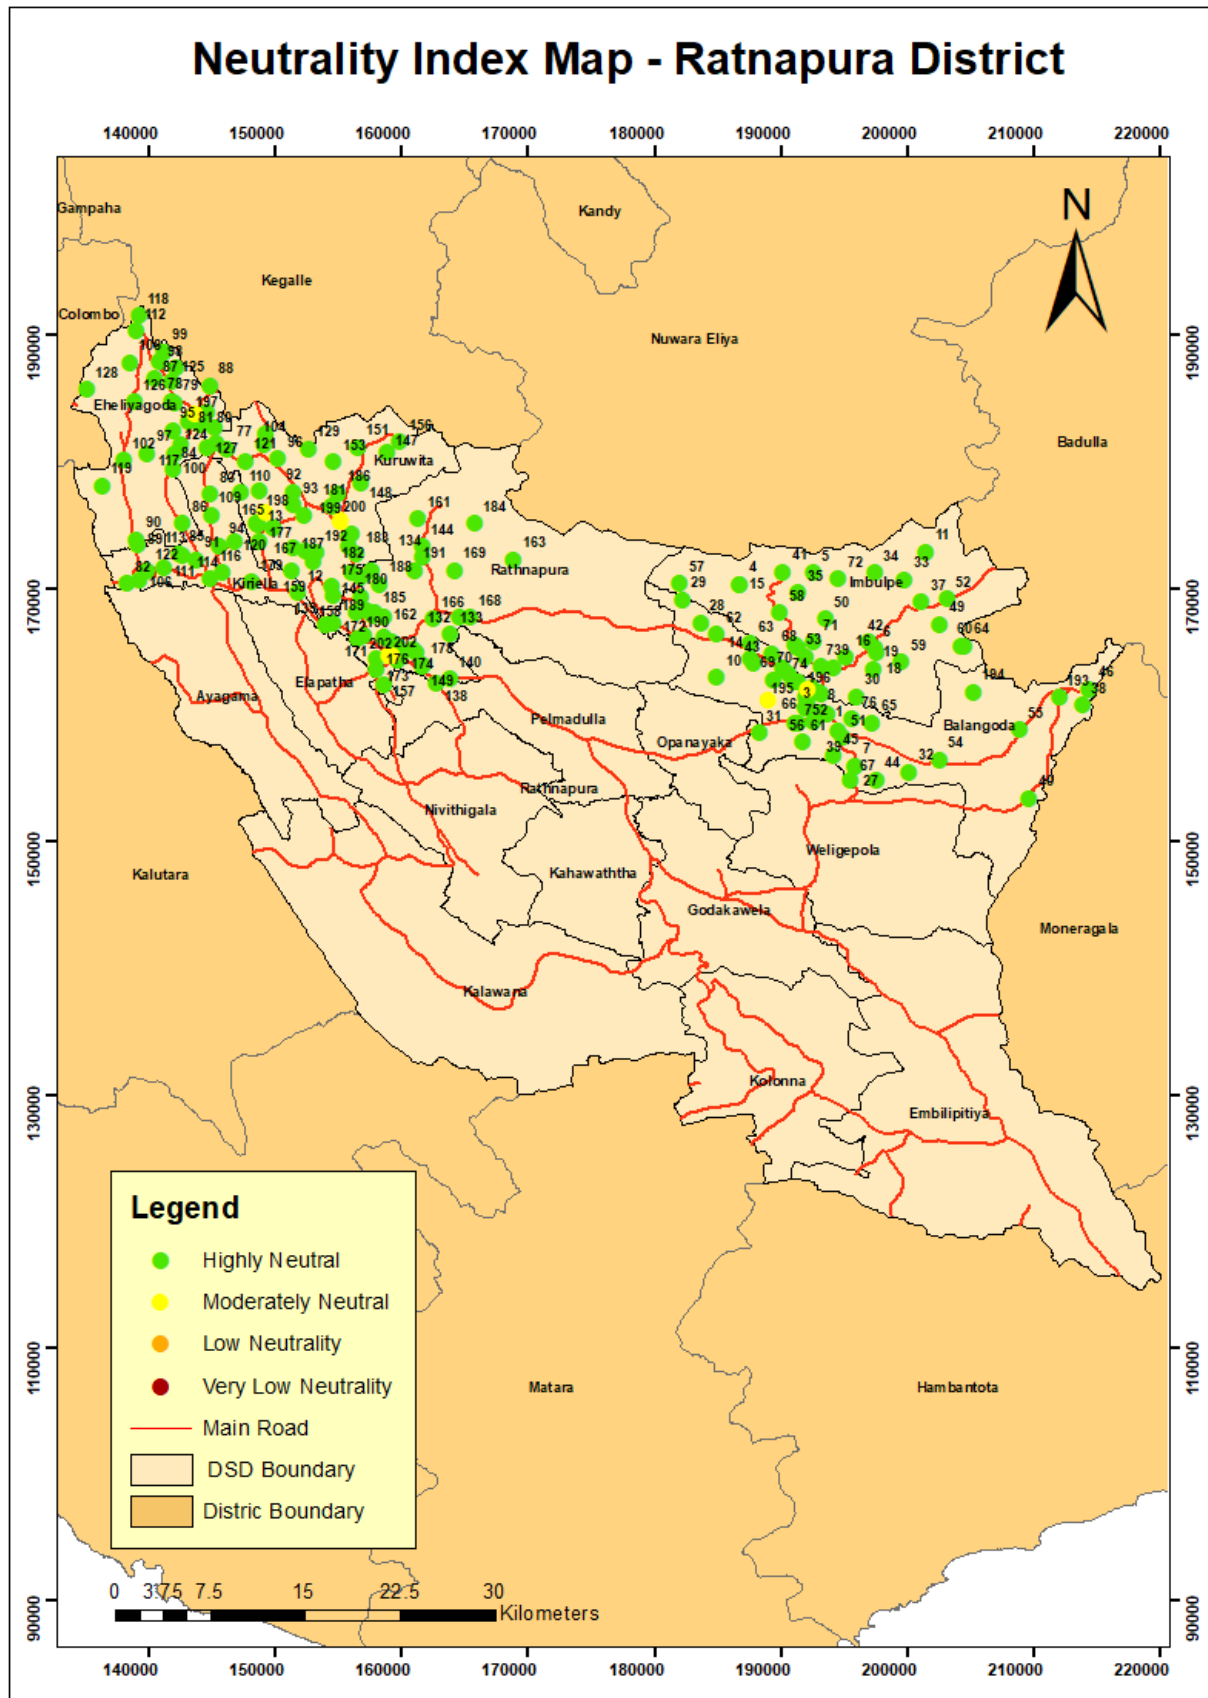

Figure 11.2: Neutrality Index Map